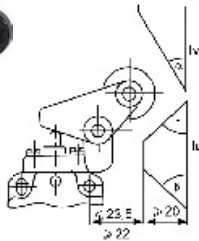

КОНЦЕВОЙ ВЫКЛЮЧАТЕЛЬ LXP1-120

Размер корпуса

Двухполюсный узкого типа
3SE3 120

LXP1-120/F