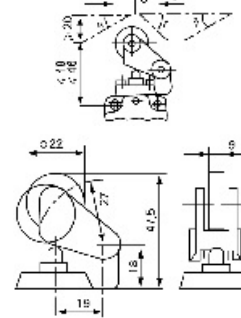

КОНЦЕВОЙ ВЫКЛЮЧАТЕЛЬ LXP1-120

LXP1-120

Размер корпуса

Двухполюсный узкого типа
3SE3 120

LXP1-120/B

LXP1-120/C

LXP1-120/0UT

LXP1-120/D

LXP1-120/E

LXP1-120/F

LXP1-120/G, J, H, K

LXP1-120/T

LXP1-120/U, N

LXP1-120/P, Q, W, V

LXP1-120/R