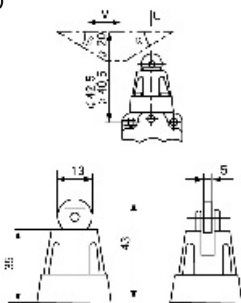

КОНЦЕВОЙ ВЫКЛЮЧАТЕЛЬ LXP1-120

LXP1-120

Размер корпуса

Двухполюсный узкого типа
3SE3 120

LXP1-120/B

LXP1-120/C

LXP1-120/0UT

LXP1-120/D

LXP1-120/E

LXP1-120/F

LXP1-120/G, J, H, K

LXP1-120/T

LXP1-120/U, N

LXP1-120/P, Q, W, V

LXP1-120/R