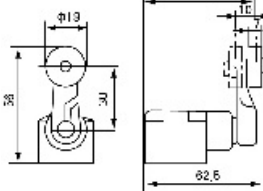

КОНЦЕВОЙ ВЫКЛЮЧАТЕЛЬ LXP1-120

Размер корпуса

Двухполюсный узкого типа
3SE3 120

LXP1-120/G, J, H, K