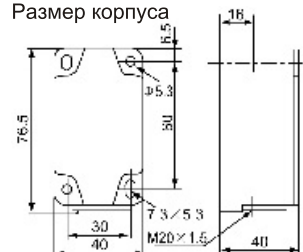

КОНЦЕВОЙ ВЫКЛЮЧАТЕЛЬ LXP1-120

LXP1-120

Размер корпуса

Двухполюсный узкого типа
3SE3 120

LXP1-120/B

LXP1-120/C

LXP1-120/0UT

LXP1-120/D

LXP1-120/E

LXP1-120/F

LXP1-120/G, J, H, K

LXP1-120/T

LXP1-120/U, N

LXP1-120/P, Q, W, V

LXP1-120/R