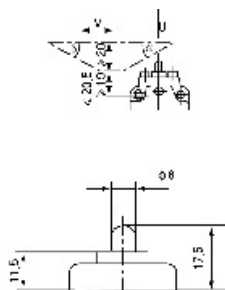

КОНЦЕВОЙ ВЫКЛЮЧАТЕЛЬ LXP1-120

LXP1-120

Размер корпуса

Двухполюсный узкого типа
3SE3 120

LXP1-120/B

LXP1-120/C

LXP1-120/0UT

LXP1-120/D

LXP1-120/E

LXP1-120/F

LXP1-120/G, J, H, K

LXP1-120/T

LXP1-120/U, N

LXP1-120/P, Q, W, V

LXP1-120/R