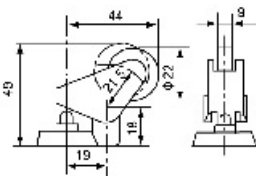

КОНЦЕВОЙ ВЫКЛЮЧАТЕЛЬ LXP1-120

Размер корпуса

Двухполюсный узкого типа
3SE3 120

LXP1-120/F