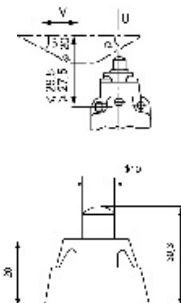

КОНЦЕВОЙ ВЫКЛЮЧАТЕЛЬ LXP1-120

LXP1-120

Размер корпуса

Двухполюсный узкого типа
3SE3 120

LXP1-120/B

LXP1-120/C

LXP1-120/0UT

LXP1-120/D

LXP1-120/E

LXP1-120/F

LXP1-120/G, J, H, K

LXP1-120/T

LXP1-120/U, N

LXP1-120/P, Q, W, V

LXP1-120/R