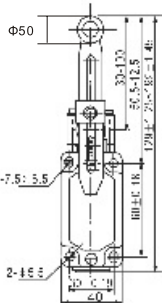

КОНЦЕВОЙ ВЫКЛЮЧАТЕЛЬ LXP1-120

LXP1-120

Размер корпуса

Двухполюсный узкого типа
3SE3 120

LXP1-120/B

LXP1-120/C

LXP1-120/0UT

LXP1-120/D

LXP1-120/E

LXP1-120/F

LXP1-120/G, J, H, K

LXP1-120/T

LXP1-120/U, N

LXP1-120/P, Q, W, V

LXP1-120/R